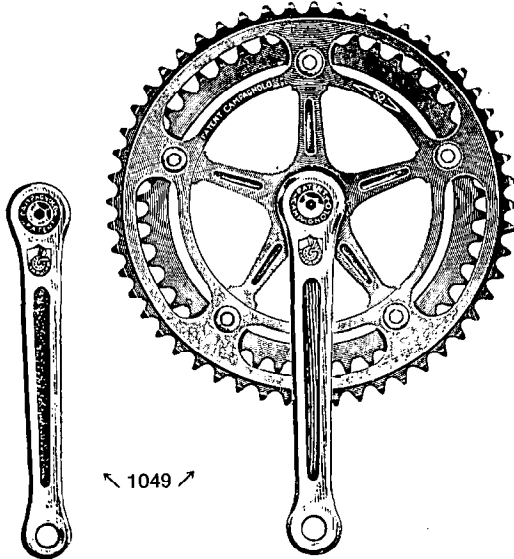

## BRAKE LEVER PARTS

IBM NO.	PART NO.	DESCRIPTION	PKG. QTY.
145886	2031	Lever Hood	1
145887	2032	Lever Only	1
145888	2033	Brake Lever Clip	1
145889	2034	Lever Pivot Bolt	1
145890	2035	Cable Nipple Holder	1
145891	2036	Grub Screw	1
145892	2037	Clamp Nut	1
145893	2038	Lever Bush	1
145894	2039	Rubber Lever Hood	1

2028  
2029

IBM NO.	PART NO.	DESCRIPTION	PKG. QTY.
145882	2026	Front Outer Cable 56CM	1
145884	2028	Front Inner Cable 68CM	1
145883	2027	Rear Outer Cable 114CM	1
145885	2029	Rear Inner Cable 126CM	1

**CHAINWHEEL  
SETS**